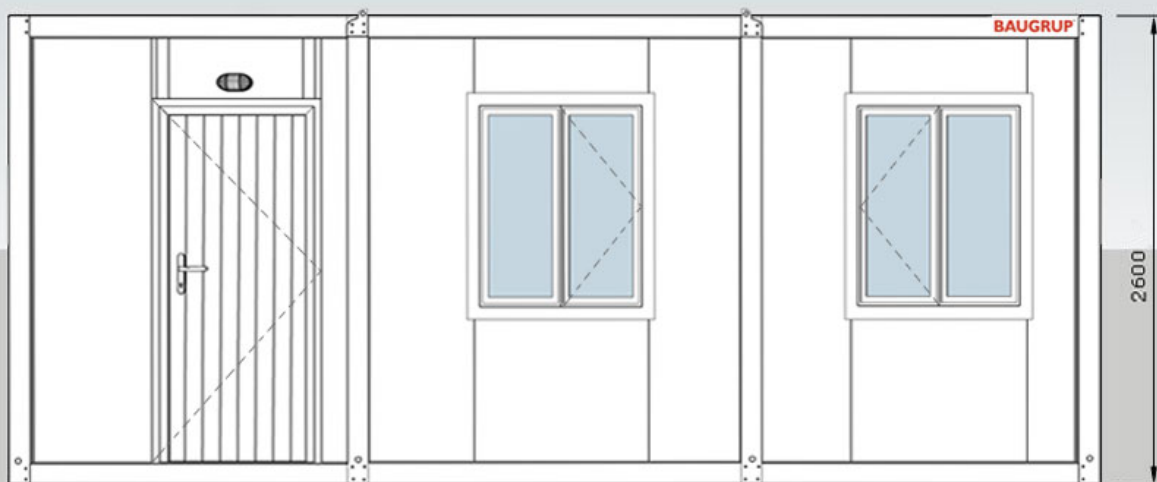

KONTAJNER K05				
Technická špecifikácia				
ROZMERY: 6000 (D) x 2400 (Š) x 2600 (V), VÁHA 1300 kg				
TECHNICKÉ HODNOTY	ZAŤAŽENIE SNEHOM	80 kg/m ²	Tepelná vodivosť vonkajších stien U hodnota	0,55 (W/m ² K)
	RÝCHLOSŤ VETRA	102 km/h	Tepelná vodivosť strechy U hodnota	0,67 (W/m ² K)
	NOSNOSŤ PODLAHY	200 kg/m ²		
NOSNÁ KONŠTRUKCIA	SPODNÁ A VRCHNÁ KONŠTRUKCIA	1,5 mm špeciálne tvarovaná galvanizovaná ocel		
	ROHOVÉ STĹPY	135 mm * 130 mm * 1,5 mm konštrukčná galvanizovaná ocel		
	OPORNÉ A NOSNÉ STĹPY	135 mm * 50 mm * 1,5 mm konštrukčná galvanizovaná ocel		
STROPNÝ SYSTÉM	SENDVIČOVÉ PANEĽY	50 mm PUR panel (0,40 mm plech RAL 9002, 0,40 mm plech RAL 9002)		
STREŠNÁ KRYTINA	TRAPÉZOVÝ PLECH	0,5 mm pozinkovaný trapézový plech		
STENY	VNÚTORNÉ STENY	50 mm sendvičový PUR panel		
	VONKAJŠIE STENY	50 mm sendvičový PUR panel		
PODLAHA	RÁM	120x145x1,5 mm špeciálne tvarovaná ocel + 100x50x1,5 mm ve tvaru C pozinkované profily (13 ks)		
	IZOLÁCIA PODLAHY	50 mm šedý sendvičový PUR panel + 0,40 mm plech		
	PODLAHOVÁ DOSKA	16 mm pevná cementová doska (cetris)		
	PODLAHOVÁ KRYTINA	3 mm vinylová podlaha		
DVERE	VONKAJŠIE DVERE	Veľkosť dverí	845 * 1960 mm * 45 mm	
		Dvere	Plechové vonkajšie dvere 0,4 mm - výplň EPS	
	VNÚTORNÉ DVERE	Veľkosť dverí	840 * 1960 mm * 42 mm, 620 * 1960 mm * 42mm	
		Dvere	Dvere z MDF – laminované vo farbe dreva	
OKNÁ A PRESKLENIE	ŠTANDARDNÉ OKNÁ	PVC veľkosť 970 * 1200 cm (jednokrídlové, biela farba)		
	OKNO PRE WC A SPRCHU	400 * 600 mm		
	PRESKLENIE	4+9+4 mm – dvojité termosklo		
FARBA	VONKAJŠIA FARBA	RAL 9002		
	RÁMY A ROHY	RAL 9002		
ELEKTRICKÁ SÚSTAVA	PRIPOJENIE TN-C-S 1F 230V/50Hz	Päťkóliková prívodka 400V/32A, CYKY-J 3*4 mm ² prívod do rozvážača		
	ZÁSUVKY A VYPÍNAČE	CE-TSE certifikované, namontované povrchové vypínače a zásuvky		
	VODIČE ZÁSUVIEK	CYKY-J 3*2,5 mm ² (TSE-ISO-CE), 3* istič 1P B 16A		
	VODIČE OSVETLENIA	CYKY-J 3*1,5 mm ² (TSE-ISO-CE), 1* istič 1P B 10A		
	HLAVNÝ ISTIČ A ROZVODNÁ SKRIŇA	CE-TSE certifikované, hl. istič 1P B 25A, prepäťová ochrana, prúdový chránič RCD 40A 2P		
	OSVETLENIE	2x Stropné LED svetlo		
SANITÁRNE VYBAVENIE	POTRUBIE ČISTÁ VODA (PRÍVOD)	Φ20 mm PPRC potrubie		
	POTRUBIE ODPADOVÁ VODA	Umývadlo	Φ 50 PVC	
		WC	Φ 100 PVC	
		Sprchový kút	Φ 50 PVC	
	UMÝVADLO S KERAMICKOU NOHOU	Rozmer	37 * 45 cm nástenné (CE-TSE certifikované)	
		Kohútik k umývadlu	Stojankový (CE-TSE certifikované)	
	WC	Splachovač	Plastová nádrž, splachovací mechanizmus (kombi)	
		WC keramika	Záchodová misa	
	SPRCHOVÝ KÚT	Sprchová vanička 100*90 cm akrylová Sprchová baterie – súčasťou ohrievaču		
	PRIETOKOVÝ OHRIEVAČ	Elektrický ekonomický prietokový ohrievač so sprchovou		
KUCHYNKA S DRESOM	50*100 laminovaná DTD doska a nerezový drez s odkvapkávačom Stojánková bateria (CE-TSE certifikované)			
ZÁRUČNÉ PODMIENKY	BAUGRUP kontajnery majú 2 ročnú záruku na všetky výrobné a montážne vady. Záruka se nevzťahuje na prípadné poškodenie vzniknuté pri preprave.			