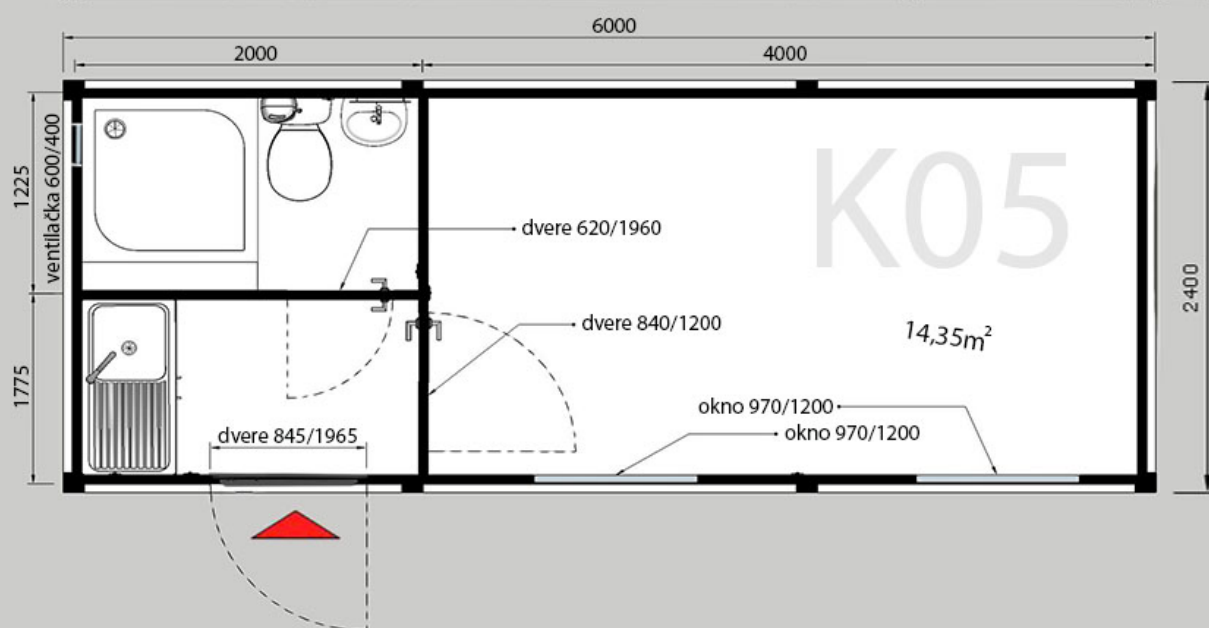

KONTAJNER K05				
Technická špecifikácia				
ROZMERY: 6000 (D) x 2400 (Š) x 2600 (V), VÁHA 1300 kg				
TECHNICKÉ HODNOTY	ZAŤAŽENIE SNEHOM	80 kg/m ²	Tepelná vodivosť vonkajších stien U hodnota	0,55 (W/m ² K)
	RÝCHLOSŤ VETRA	102 km/h	Tepelná vodivosť strechy U hodnota	0,67 (W/m ² K)
	NOSNOSŤ PODLAHY	200 kg/m ²		
NOSNÁ KONŠTRUKCIA	SPODNÁ A VRCHNÁ KONŠTRUKCIA	1,5 mm špeciálne tvarovaná galvanizovaná ocel		
	ROHOVÉ STĹPY	135 mm * 130 mm * 1,5 mm konštrukčná galvanizovaná ocel		
	OPORNÉ A NOSNÉ STĹPY	135 mm * 50 mm * 1,5 mm konštrukčná galvanizovaná ocel		
STROPNÝ SYSTÉM	SENDVIČOVÉ PANEĽY	50 mm PUR panel (0,40 mm plech RAL 9002, 0,40 mm plech RAL 9002)		
STREŠNÁ KRYTINA	TRAPÉZOVÝ PLECH	0,5 mm pozinkovaný trapézový plech		
STENY	VNÚTORNÉ STENY	50 mm sendvičový PUR panel		
	VONKAJŠIE STENY	50 mm sendvičový PUR panel		
PODLAHA	RÁM	120x145x1,5 mm špeciálne tvarovaná ocel + 100x50x1,5 mm ve tvaru C pozinkované profily (13 ks)		
	IZOLÁCIA PODLAHY	50 mm šedý sendvičový PUR panel + 0,40 mm plech		
	PODLAHOVÁ DOSKA	16 mm pevná cementová doska (cetris)		
	PODLAHOVÁ KRYTINA	3 mm vinylová podlaha		
DVERE	VONKAJŠIE DVERE	Veľkosť dverí	845 * 1960 mm * 45 mm	
		Dvere	Plechové vonkajšie dvere 0,4 mm - výplň EPS	
	VNÚTORNÉ DVERE	Veľkosť dverí	840 * 1960 mm * 42 mm, 620 * 1960 mm * 42mm	
		Dvere	Dvere z MDF – laminované vo farbe dreva	
OKNÁ A PRESKLENIE	ŠTANDARDNÉ OKNÁ	PVC veľkosť 970 * 1200 cm (jednokrídlové, biela farba)		
	OKNO PRE WC A SPRCHU	400 * 600 mm		
	PRESKLENIE	4+9+4 mm – dvojité termosklo		
FARBA	VONKAJŠIA FARBA	RAL 9002		
	RÁMY A ROHY	RAL 9002		
ELEKTRICKÁ SÚSTAVA	PRIPOJENIE TN-C-S 1F 230V/50Hz	Päťkóliková prívodka 400V/32A, CYKY-J 3*4 mm ² prívod do rozvážača		
	ZÁSUVKY A VYPÍNAČE	CE-TSE certifikované, namontované povrchové vypínače a zásuvky		
	VODIČE ZÁSUVIEK	CYKY-J 3*2,5 mm ² (TSE-ISO-CE), 3* istič 1P B 16A		
	VODIČE OSVETLENIA	CYKY-J 3*1,5 mm ² (TSE-ISO-CE), 1* istič 1P B 10A		
	HLAVNÝ ISTIČ A ROZVODNÁ SKRIŇA	CE-TSE certifikované, hl. istič 1P B 25A, prepäťová ochrana, prúdový chránič RCD 40A 2P		
	OSVETLENIE	2x Stropné LED svetlo		
SANITÁRNE VYBAVENIE	POTRUBIE ČISTÁ VODA (PRÍVOD)	Φ20 mm PPRC potrubie		
	POTRUBIE ODPADOVÁ VODA	Umývadlo	Φ 50 PVC	
		WC	Φ 100 PVC	
		Sprchový kút	Φ 50 PVC	
	UMÝVADLO S KERAMICKOU NOHOU	Rozmer	37 * 45 cm nástenné (CE-TSE certifikované)	
		Kohútik k umývadlu	Stojankový (CE-TSE certifikované)	
	WC	Splachovač	Plastová nádrž, splachovací mechanizmus (kombi)	
		WC keramika	Záchodová misa	
	SPRCHOVÝ KÚT	Sprchová vanička 100*90 cm akrylová Sprchová baterie – súčasťou ohrievaču		
	PRIETOKOVÝ OHRIEVAČ	Elektrický ekonomický prietokový ohrievač so sprchovou		
KUCHYNKA S DRESOM	50*100 laminovaná DTD doska a nerezový drez s odkvapkávačom Stojánková bateria (CE-TSE certifikované)			
ZÁRUČNÉ PODMIENKY	BAUGRUP kontajnery majú 2 ročnú záruku na všetky výrobné a montážne vady. Záruka se nevzťahuje na prípadné poškodenie vzniknuté pri preprave.			